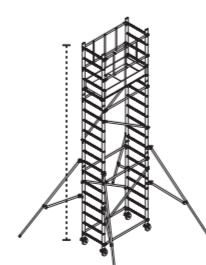

EN 1004 D. Lgs. 81/08

63,50

Ref.

H x L x P
m

m

m

m

m

mm

TA900FL

4,34x2,30x2,40

3,10

5,10

4,34

1,33x0,63x0,012
Eurodeck antiscivolo

50x25