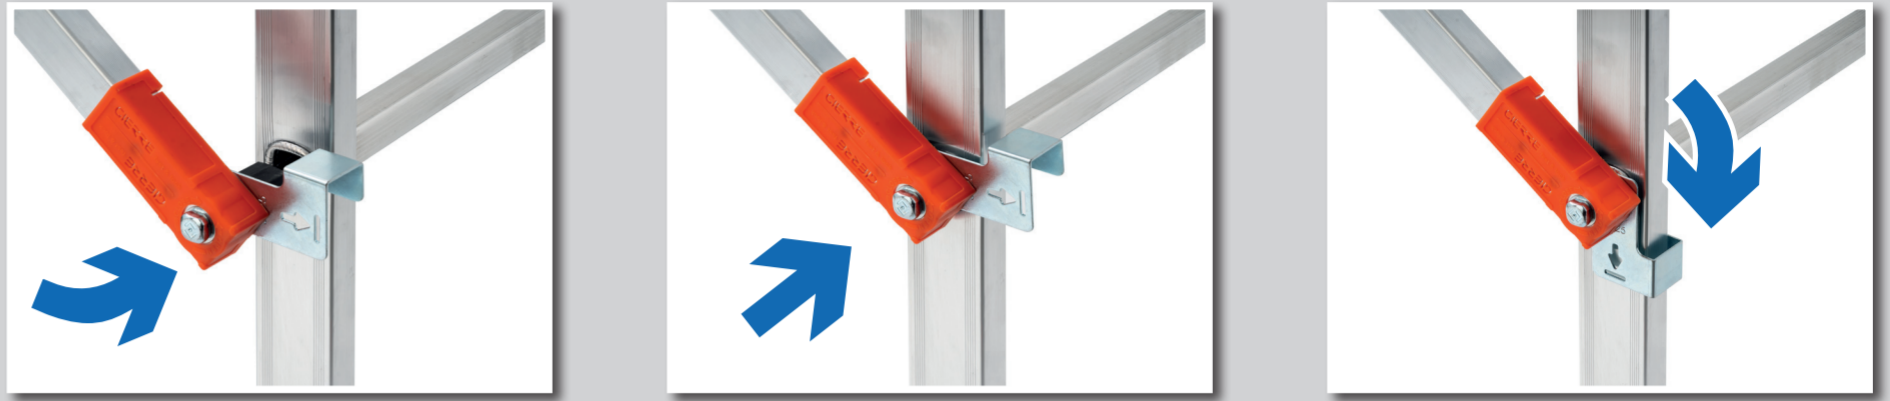

TORRE MOBILE PROFESSIONALE in alluminio

Professional aluminium access tower
Echafaudage professionnel en aluminium
Andamio profesional de aluminio
Andaime professional aluminio

CONFIGURAZIONE VELOCE

Fast assembling
Montage chrono
Montaje rápido
Montagem rápida

**Sistema
brevettato**
Fast&Lock
Patented system

Tiranti completamente premontati - Completely pre-assembled rods

PORTATA MAX
MAX LOAD
CHARGE MAXI
CARGA MÁXIMA

CERTIFICAZIONE
CERTIFICATION
CERTIFICACIÓN
CERTIFICAÇÃO