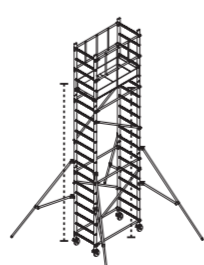

EN 1004 D. Lgs. 81/08

63,50

Ref.

H x L x P
m

m

m

m

m

mm

TA900FL

4,34x2,30x2,40

3,10

5,10

4,34

1,33x0,63x0,012
Eurodeck antiscivolo

50x25