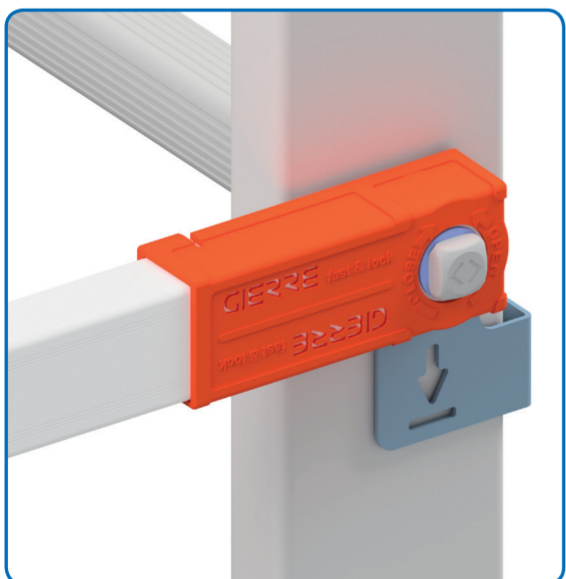

TORRE MOBILE PROFESSIONALE in alluminio

Professional aluminium access tower
Echafaudage professionnel en aluminium
Andamio profesional de aluminio
Andaime professional aluminio

CONFIGURAZIONE VELOCE

Fast assembling
Montage chrono
Montaje rápido
Montagem rápida

**Sistema
brevettato**
Fast&Lock
Patented system

Tiranti completamente premontati - Completely pre-assembled rods

PORTATA MAX
MAX LOAD
CHARGE MAXI
CARGA MÁXIMA

CERTIFICAZIONE
CERTIFICATION
CERTIFICACIÓN
CERTIFICAÇÃO