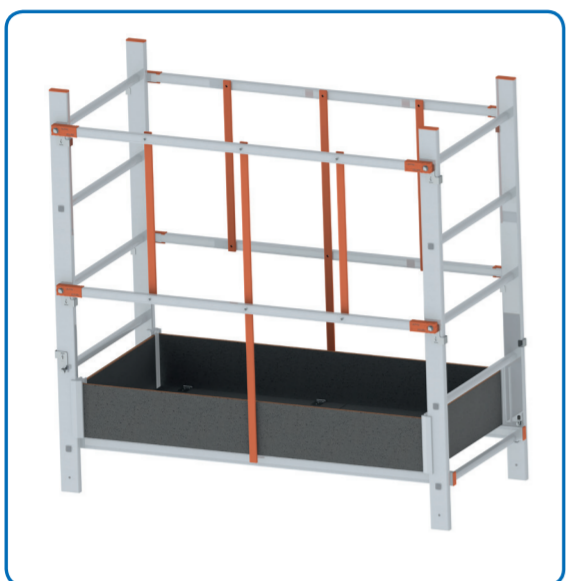

TORRE MOBILE PROFESSIONALE in alluminio

Professional aluminium access tower
Echafaudage professionnel en aluminium
Andamio profesional de aluminio
Andaime professional aluminio

CONFIGURAZIONE VELOCE

Fast assembling
Montage chrono
Montaje rápido
Montagem rápida

**Sistema
brevettato**
Fast&Lock
Patented system

Tiranti completamente premontati - Completely pre-assembled rods

PORTATA MAX
MAX LOAD
CHARGE MAXI
CARGA MÁXIMA

CERTIFICAZIONE
CERTIFICATION
CERTIFICACIÓN
CERTIFICAÇÃO

mm

TA900FL

4,34x2,30x2,40

3,10

5,10

4,34

1,33x0,63x0,012
Eurodeck antiscivolo

50x25