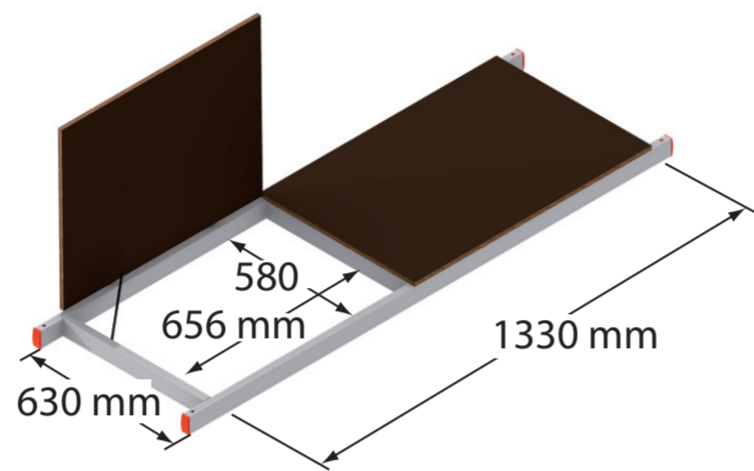

CONFIGURAZIONE VELOCE

Fast assembling
Montage chrono
Montaje rápido
Montagem rápida

**Sistema
brevettato**
Fast&Lock
Patented system

Tiranti completamente premontati - Completely pre-assembled rods