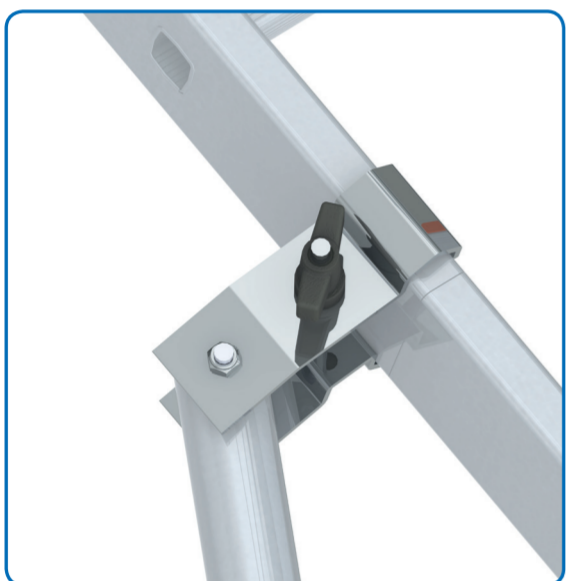

TORRE MOBILE PROFESSIONALE in alluminio

Professional aluminium access tower
Echafaudage professionnel en aluminium
Andamio profesional de aluminio
Andaime professional aluminio

CONFIGURAZIONE VELOCE

Fast assembling
Montage chrono
Montaje rápido
Montagem rápida

**Sistema
brevettato**
Fast&Lock
Patented system

Tiranti completamente premontati - Completely pre-assembled rods

PORTATA MAX
MAX LOAD
CHARGE MAXI
CARGA MÁXIMA

CERTIFICAZIONE
CERTIFICATION
CERTIFICACIÓN
CERTIFICAÇÃO

mm

TA900FL

4,34x2,30x2,40

3,10

5,10

4,34

1,33x0,63x0,012
Eurodeck antiscivolo

50x25